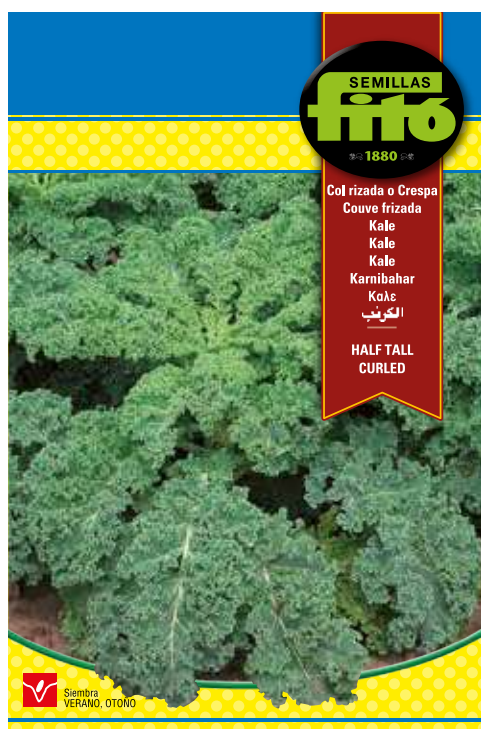

Superbol

El mejor envasado del mercado
The best presentation of the market

Envase de aluminio cerrado
herméticamente asegurando una
mejor germinación de la semilla
durante un tiempo superior

Hermetically sealed aluminium
packs assuring the quality of
the seeds for a longer time

- ✓ Semillas previamente deshidratadas antes del envasado para garantizar una mejor conservación de la germinación
- ✓ Imágenes propias asegurando la originalidad de la colección
- ✓ Sobre de gran formato y excelente presentación
- ✓ Imágenes de alta calidad para mostrar el producto final a cosechar

- ✓ Indicación de la profundidad de siembra y del marco de plantación
- ✓ Indicador de los periodos de siembra y recolección
- ✓ Código de barras, lote y caducidad impreso en cada sobre
- ✓ Descripción técnica de fácil comprensión para el consumidor no experto traducido a 8 idiomas

- ✓ Previously dehydrated seeds assuring good germination for a longer time
- ✓ Images owned by the company assuring its origin and uniqueness
- ✓ Bigger size and excellent presentation of the packs
- ✓ High quality images showing the final product that would be harvesting

- ✓ Indicators of recommended sowing depth and plants distance
- ✓ Indicators of sowing and harvesting periods
- ✓ Bar code, expiration date and batch number printed in each pack
- ✓ Technical description easily understandable for beginners translated into 8 languages